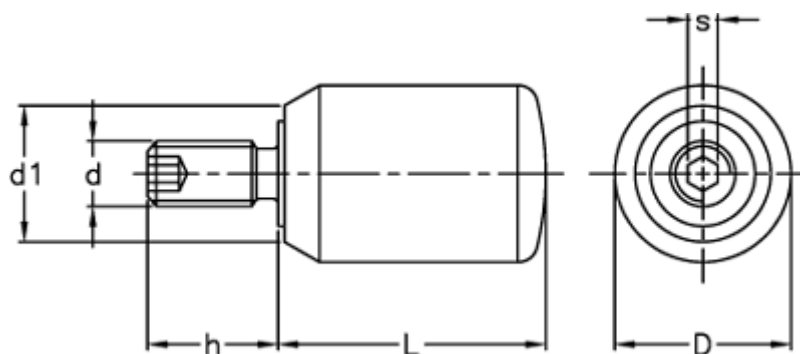

Varenummer: 2304024980
Beskrivelse: E+G Drejelig Cylinderknop m/gevind
I.701/23+x-M5

Mål

D = 16.0
d1 = 12.5
d 6g = M5
h = 10
L = 23
s = 2